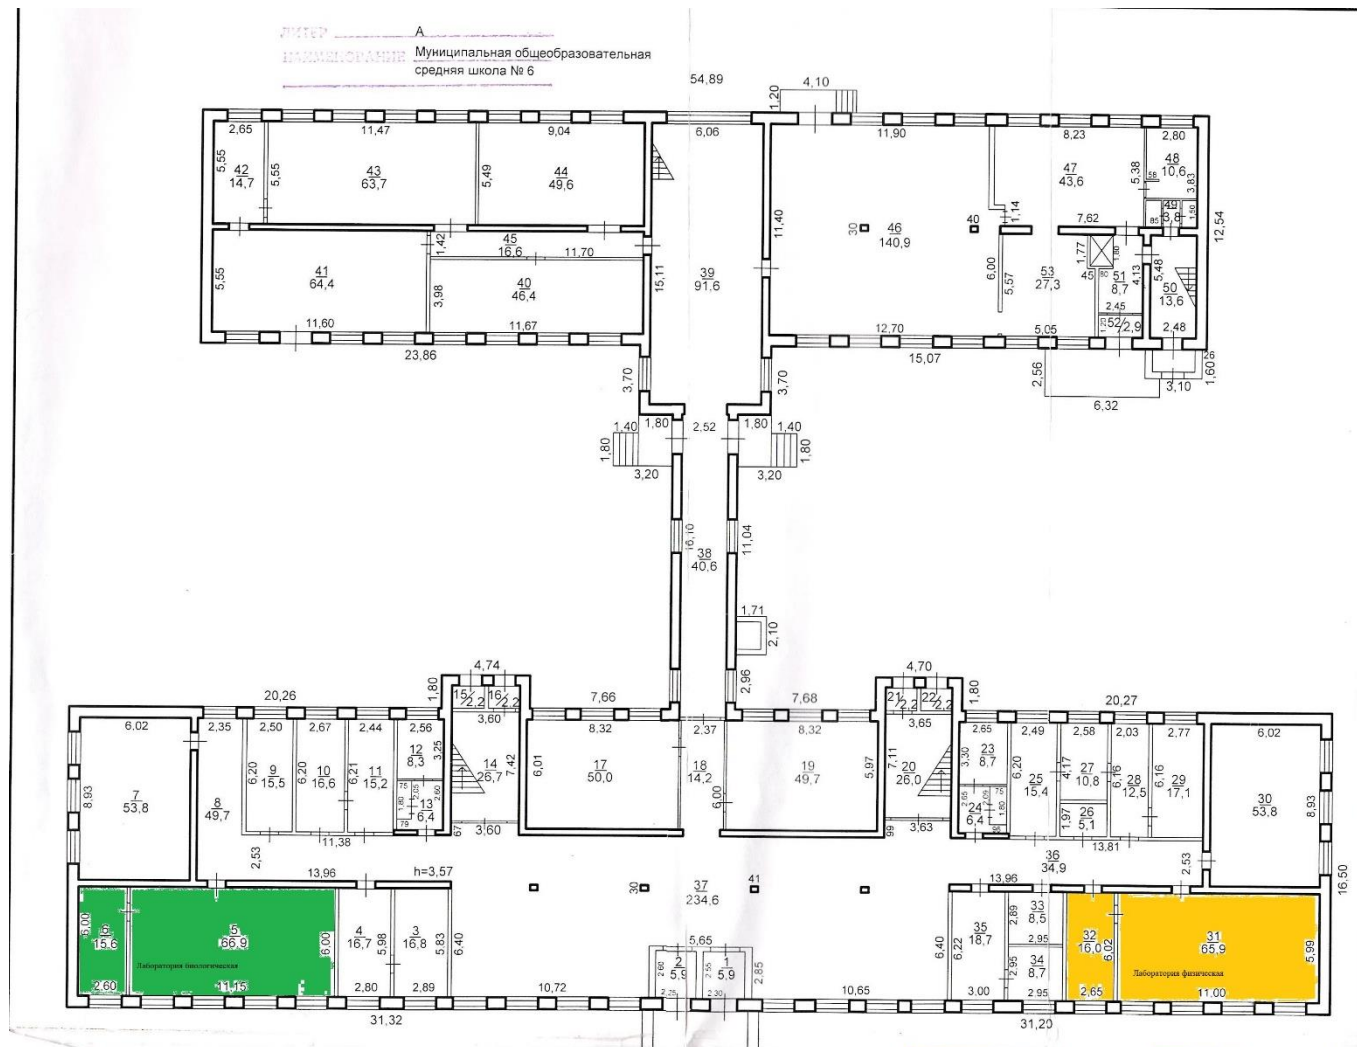

Зонирование

«Точка роста» на базе МОБУ СОШ № 6 г. Тынды

1 этаж

■ - Лаборатория физическая (65,9 м²)

■ - Лаборатория биологическая (66,9 м²)

3 этаж

- Лаборатория химическая (65,6 м²)

- Рекреация (77,3 м²)